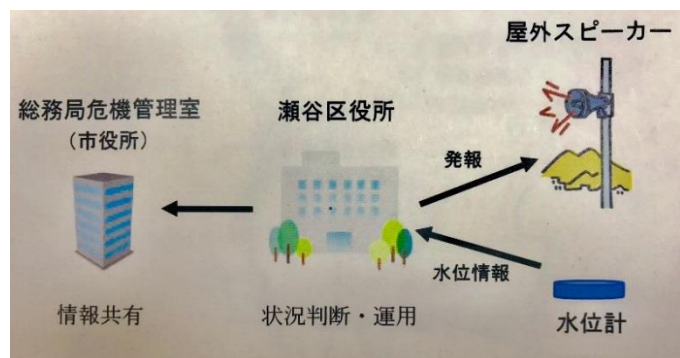

### 瀬谷区における防災対策

#### 私の政策の一番の柱「防災対策」について

平成30年7月の台風7号及び前線等に伴う大雨により、各地で人的被害をはじめ家屋の倒壊等の甚大な被害が発生し、複数の市町村で災害救助法が発令されました。7月17日5時15分現在の総務省消防庁による被害状況の集計では、死者212人・行方不明者17名・負傷者250名と報告されています。

一連の豪雨の名称について、2018年7月9日に気象庁が「平成30年7月豪雨」と命名しています。西日本を中心に北海道や中部地方など被害が広範囲となったため、地域名を入れない形での命名となりました。気象庁が豪雨で名称をつけるのは、2017年の「平成29年7月九州北部豪雨」以来です。

瀬谷区においても、いつどこで自然災害が起こるか誰にも予想することができません。県行政、市行政においても、こういった自然災害に対する備えは喫緊の課題です。特に瀬谷区においては神奈川県が管理する2級河川「境川」があります。

前回の時報紙では護岸整備や氾濫対策について県の取り組みについてご報告させて頂きました。今回の時報紙では、以前より自治会長さんから要望を頂いていま

した、境川沿いの防災スピーカー設置について、市行政より見通しが立ちましたのでご報告します。工事については順次開始されており平成31年2月に完成し3月に運用テストを行う予定です。この工事では、水位系・高性能スピーカー・回転等を設置します。スピーカーの設置場所については、

「中屋敷中央公園」「瀬谷本郷公園」「橋戸北公園」「下瀬谷第一公園」で、

水位計については「中島橋」に設置をします。これによって境川浸水

想定区域にお住まいの方々へ急激な河川増水への対応を早めるため区独自の緊急情報伝達が可能となります。