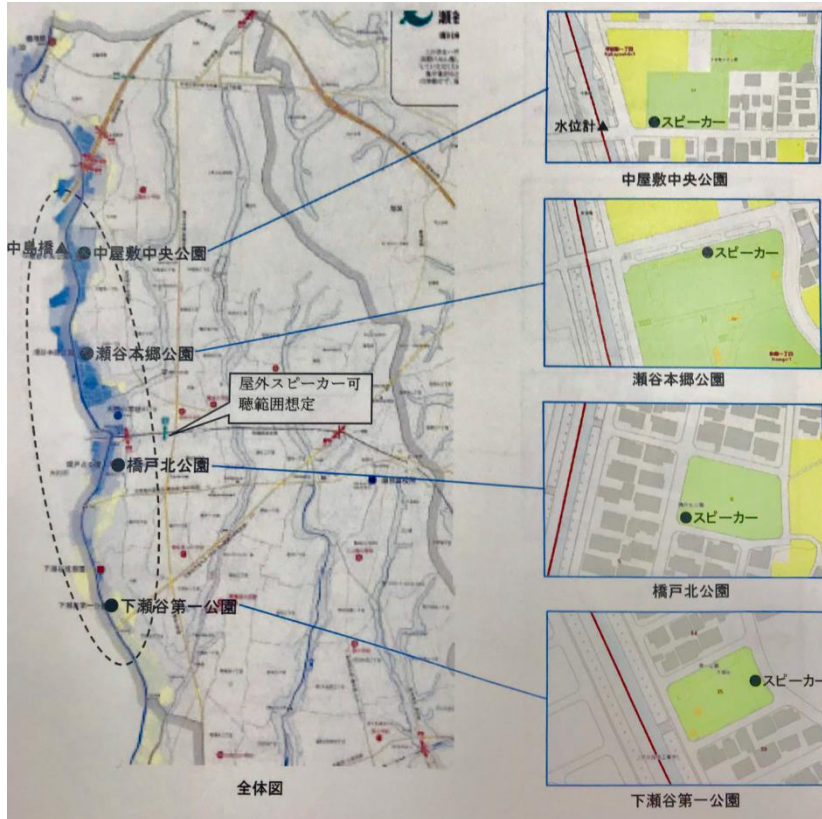

### 瀬谷区における防災対策

#### 私の政策の一番の柱「防災対策」について

平成30年7月の台風7号及び前線等に伴う大雨により、各地で人的被害をはじめ家屋の倒壊等の甚大な被害が発生し、複数の市町村で災害救助法が発令されました。7月17日5時15分現在の総務省消防庁による被害状況の集計では、死者212人・行方不明者17名・負傷者250名と報告されています。

一連の豪雨の名称について、2018年7月9日に気象庁が「平成30年7月豪雨」と命名しています。西日本を中心に北海道や中部地方など被害が広範囲となったため、地域名を入れない形での命名となりました。気象庁が豪雨で名称をつけるのは、2017年の「平成29年7月九州北部豪雨」以来です。

「中屋敷中央公園」「瀬谷本郷公園」「橋戸北公園」「下瀬谷第一公園」で、

水位計については「中島橋」に設置をします。これによって境川浸水

想定区域にお住まいの方々へ急激な河川増水への対応を早めるため区独自の緊急情報伝達が可能となります。

## エリアマップ